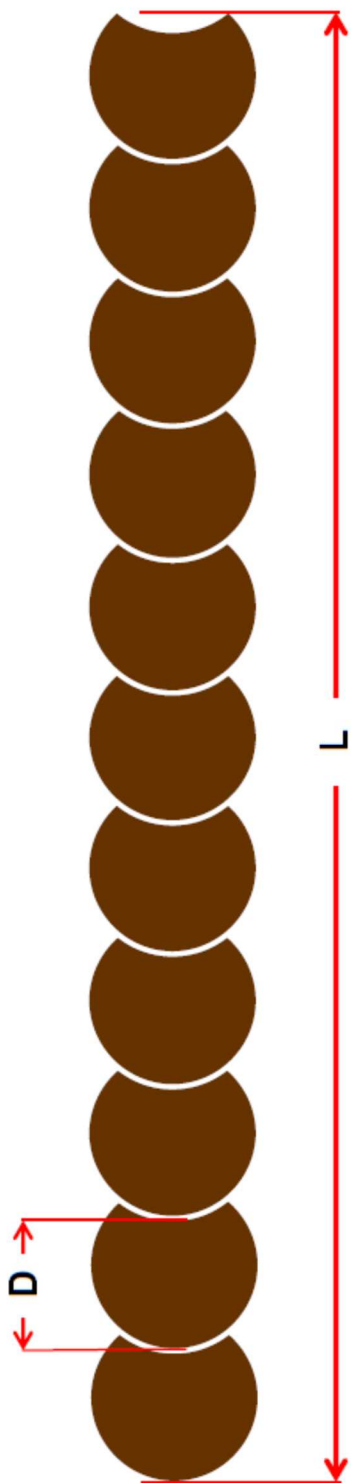

PALISSADEN

Hohlkehlpalisade « Halbmund »

Farbe : braun, grau, schwarz

Material : Recycling PE

Ø 6,8 cm				
Länge (cm)	Farbe	Profil Typ	Gewicht (kg)	Zahl/Pal.
30		Hohlprofil	0.4	480
40		Hohlprofil	0.6	400
60		Vollprofil	1.5	240
Ø 10 cm				
Länge (cm)	Farbe	Profil Typ	Gewicht (kg)	Zahl/Pal.
40		Hohlprofil	2.0	240
60		Hohlprofil	2.9	140
80		Hohlprofil	3.9	100
100		Hohlprofil	4.8	100
120		Vollprofil	7.8	80
140		Vollprofil	9.1	80
160		Vollprofil	10.4	80
180		Vollprofil	11.7	80
Ø 11 cm				
Länge (cm)	Farbe	Profil Typ	Gewicht (kg)	Zahl/Pal.
40		Hohlprofil	2.2	230
60		Hohlprofil	3.3	125
80		Hohlprofil	4.3	90
100		Hohlprofil	5.4	100
120		Vollprofil	9.9	70
140		Vollprofil	11.6	70
160		Vollprofil	13.2	70
180		Vollprofil	14.9	70
Ø 13 cm				
Länge (cm)	Farbe	Profil Typ	Gewicht (kg)	Zahl/Pal.
40		Hohlprofil	2.7	108
60		Hohlprofil	4.0	72
80		Hohlprofil	5.3	54
100		Hohlprofil	6.6	54
120		Vollprofil	13.8	36
150		Vollprofil	17.3	36
180		Vollprofil	20.7	36

Ø 15 cm				
Länge (cm)	Farbe	Profil Typ	Gewicht (kg)	Zahl/Pal.
40		Hohlprofil	3.2	96
60		Hohlprofil	4.8	60
80		Hohlprofil	6.3	48
100		Hohlprofil	7.8	48
120		Vollprofil	17.6	30
150		Vollprofil	22.0	30
180		Vollprofil	26.4	30
Ø 16 cm				
Länge (cm)	Farbe	Profil Typ	Gewicht (kg)	Zahl/Pal.
40		Hohlprofil	4.2	84
60		Hohlprofil	6.2	60
80		Hohlprofil	8.2	42
100		Hohlprofil	10.2	42
120		Vollprofil	20.9	30
150		Vollprofil	26.1	30
180		Vollprofil	31.3	30
Ø 20 cm				
Länge (cm)	Farbe	Profil Typ	Gewicht (kg)	Zahl/Pal.
40		Hohlprofil	5.5	48
60		Hohlprofil	8.1	32
80		Hohlprofil	10.7	24
100		Hohlprofil	13.3	24
120		Vollprofil	31.3	16
150		Vollprofil	39.1	16
175		Vollprofil	45.6	16
200		Vollprofil	52.2	16
225		Vollprofil	58.7	16
250		Vollprofil	65.2	16

Ø 6,8 cm

(D) Innendurchmesser : 5,3cm

(L) Stückzahl/m : 19Stk/m

Ø 13 cm

(D) Innendurchmesser : 11cm

(L) Stückzahl/m : 9Stk/m

Ø 20 cm

(D) Innendurchmesser : 15,3cm